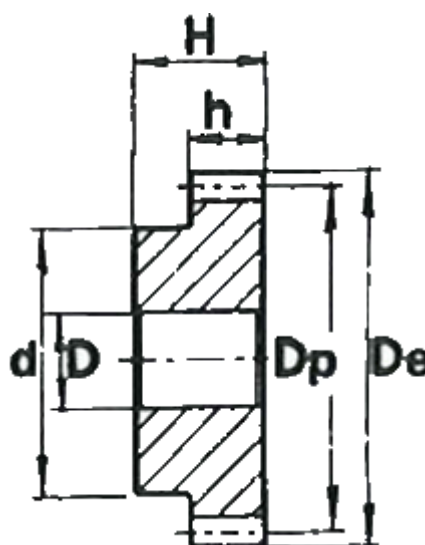

Varenummer: 616501020066
Beskrivelse: Cylindrisk tandhjul med nav
66 tdr. Modul 2

Mål

Antal tænder = 66
d = 80
D = 20
De = 136
Deling (Pitch) = 6.2832
Dp = 132
H = 35
h = 20

Modul = 2